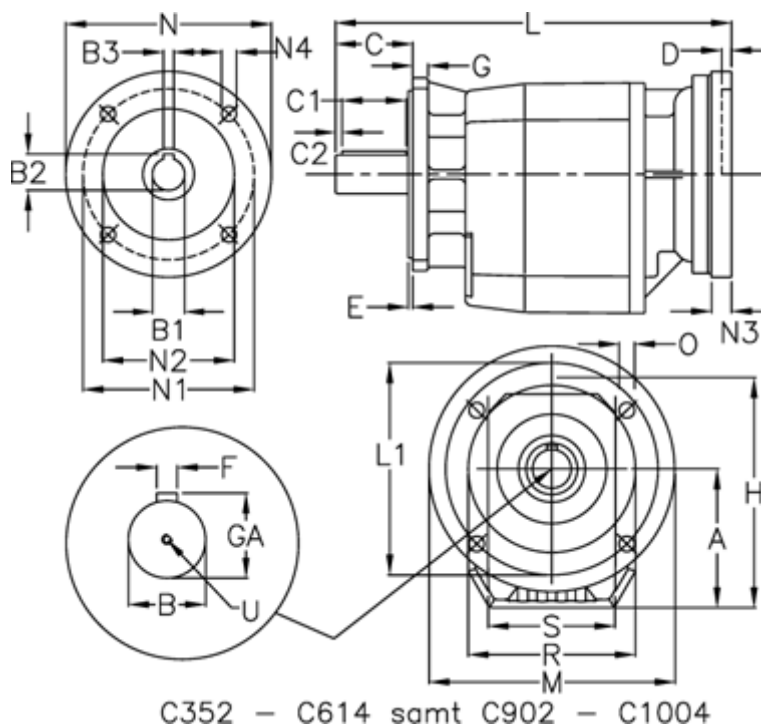

Varenummer: 406201002850830
 Beskrivelse: Tandhjulsgeær C122UFB-2,8-P80B5-B52

Mål

A = 82	D = 4	L1 = 115	R = 95
B = 20	E = 3	M = 140	S = 95
B1 = 19	F = 6	N = 200	U = M8x19
B2 = 21.8	G = 8	N1 = 165	
B3 = 6	GA = 22.5	N2 = 130	
C = 40	H = 138	N3 = 0	
C1 = 30	K = 105	N4 = M10x12	
C2 = 5	L = 264	O = 9	